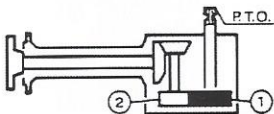

1000

FL

80 - 140 HP

4

SERIE FL										
	mm. A	mm. B	inches A	inches B	KG.	LBS	N.	N.	N.	HP
FL 3000	3115	3290	122,64	129,53	1200	2646	60	72	104	80 - 140

I * I pesi sono senza slitte, senza rullo posteriore. **F** * Les poids sont sans patins, sans rouleau arrière. **GB** * Weights do not include skids, rear roller.
D * Gewichte sind ohne Kufen, ohne hintere Walze. **E** * Los pesos indicados no incluyen patinas y rodillo trasero. **PVC** * Вес без лыж, без заднего ролика.

Mod. MZ 822 F

1000

* **I** Velocità inserita * **D** Seriendrehung
 * **F** Vitesse branchée * **E** Velocidad engranada
 * **GB** Plugged speed * **PVC** Скорость стандартная

I A richiesta **D** Auf Wunsch
F Sur demande **E** A pedido
GB On request **PVC** По запросу